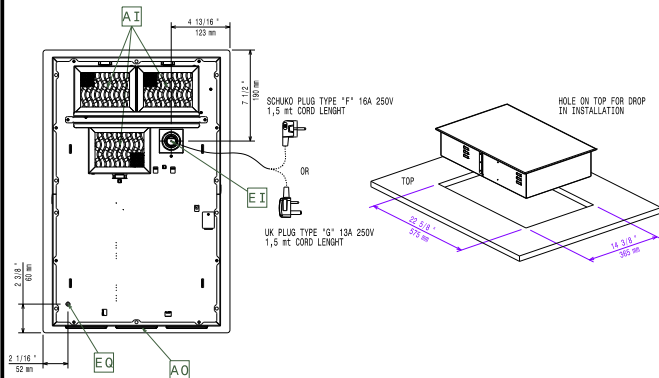

Konstrukcija

- Čvrsta AISI 304 konstrukcija od nerđajućeg čelika.
- Uključeni kabel i utikač.
- Certifikat IPX4 zaštita od vode.

Održivost

- Ovaj model je u skladu sa švicarskim Pravilnikom o energetskej učinkovitosti (730.02).

ODOBRENJE: _____

- Univerzalna posuda za prženje s rebrastom pločom, pogodna za indukcijska kuhala PNC 653618

Gornja/e

Bočna/o

EI = Električki priključak
EO = Električka utičnica

Other

Električki

Napon napajanja:	600876 (EIHDEDOMCS)	220-240 V/1N ph/50-60 Hz
Ukupna snaga:		3.5 kW
Vrsta utikača:		CE-SCHUKO
Minimalna struja napajanja:		13A

Ključne informacije:

Vanjske dimenzije, širina:	392 mm
Vanjske dimenzije, dubina:	592 mm
Vanjske dimenzije, visina:	127 mm
Neto težina:	14.5 kg