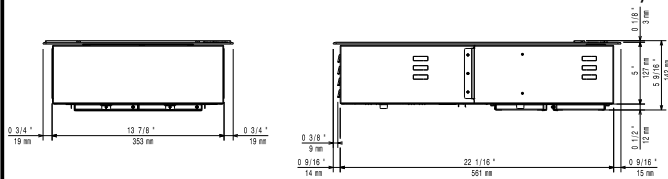

Bočna/o

EI = Električki priključak
EO = Električka utičnica